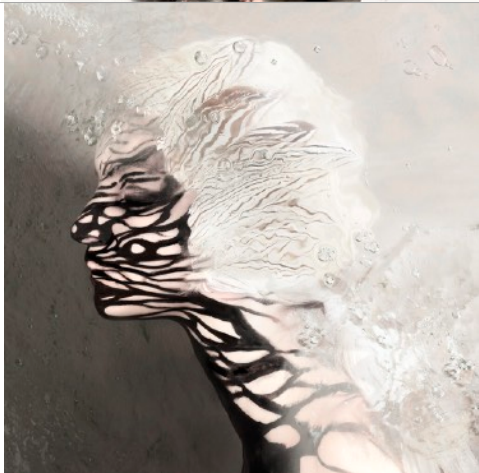

Hunting Bliss

Oplage beschikbaar
1/7 t/m 7/7

Showmodel beschikbaar (1/7)

100 x 100 cm

Hahnemüle Fine art professional paper in baklijst (roomwit)

Diverse maten bestelbaar!

Prijsindicatie formaat:
40 x 40 cm € 1.200,-
70 x 70 cm € 3.300,-
100 x 100 cm € 3.900,-
130 x 130 cm € 4.400,-
150 x 150 cm € 5.500,-