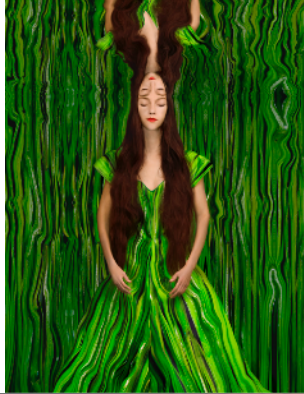

Diverse maten bestelbaar!

Prijsindicatie formaat:

50 x 100 cm € 3.100,-
70 x 130 cm € 3.900,-
80 x 150 cm € 4.400,-
95 x 175 cm € 4.900,-
100 x 200 cm € 5.500,-

**Ego Libido**

Oplage beschikbaar
1/7 t/m 7/7

Hahnemüle Fine art professional paper in baklijst (zwart)

Diverse maten bestelbaar!

Prijsindicatie formaat:
70 x 80 cm € 2.400,-
85 x 100 cm € 3.500,-
100 x 130 cm € 4.100,-
130 x 150 cm € 4.800,-

**Le Jardin Vert**