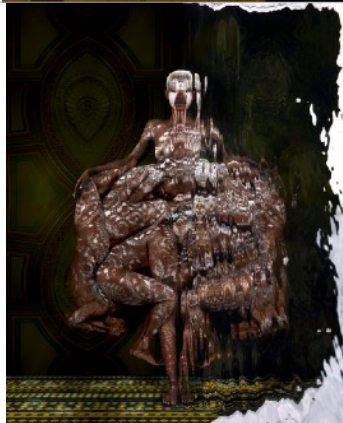

Das Üngluck der Tugend

Oplage beschikbaar
1/7 t/m 7/7

Showmodel beschikbaar op glossy plexiglas (AP)
120 x 200 cm

Hahnemüle Fine art professional paper in baklijst (zwart)

Diverse maten bestelbaar!

Prijsindicatie formaat:
70 x 100 cm € 3.500,-
90 x 130 cm € 4.200,-
100 x 150 cm € 4.500,-
125 x 180 cm € 5.800,-
135 x 200 cm € 6.000,-