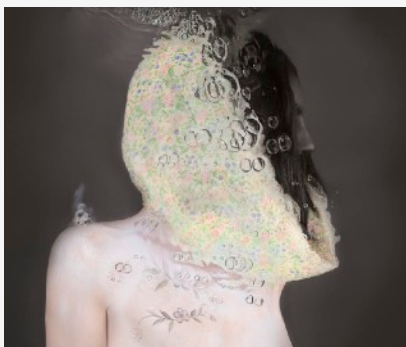

Infinity

Oplage beschikbaar
1/7 t/m 7/7

Showmodel beschikbaar (1/7)

110 x 130 cm

Hahnemüle Fine art professional paper in baklijst (zwart)

Diverse maten bestelbaar!

Prijsindicatie formaat:
80 x 100 cm € 3.500,-
110 x 130 cm € 4.200,-
125 x 150 cm € 5.500,-
150 x 180 cm € 6.000,-