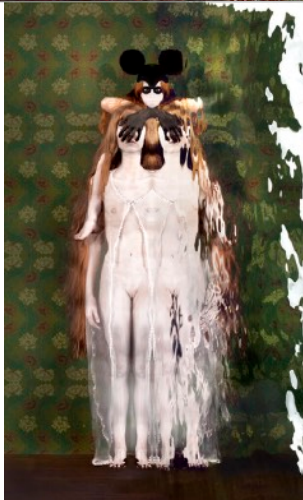

**La Robe Liberté**

Oplage beschikbaar
1/7 t/m 7/7

Showmodel beschikbaar op glossy plexiglas (AP)
120 x 150 cm

Hahnemüle Fine art professional paper in baklijst (zwart)

Diverse maten bestelbaar!

Prijsindicatie formaat:
80 x 100 cm € 3.100,-
100 x 130 cm € 4.100,-
120 x 150 cm € 4.600,-
140 x 180 cm € 5.800,-

**Teuflische Versuchung**

Oplage beschikbaar
1/7 t/m 7/7

Showmodel beschikbaar op glossy plexiglas (AP)
100 x 175 cm

Hahnemüle Fine art professional paper in baklijst (zwart)

Diverse maten bestelbaar!

Prijsindicatie formaat:
55 x 100 cm € 3.100,-
75 x 130 cm € 3.900,-
85 x 150 cm € 4.400,-
100 x 175 cm € 5.500,-
115 x 200 cm € 6.000,-