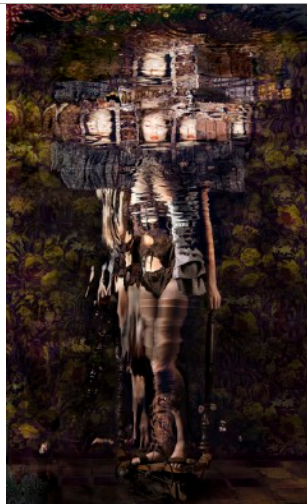

Siréne

Oplage beschikbaar
1/7 t/m 7/7

Showmodel beschikbaar op glossy plexiglas (AP)
90 x 130 cm

Hahnemüle Fine art professional paper in baklijst (zwart)

Diverse maten bestelbaar!

Prijsindicatie formaat:
60 x 100 cm € 3.100,-
80 x 130 cm € 3.900,-
90 x 150 cm € 4.400,-
100 x 165 cm € 4.900,-
120 x 200 cm € 6.000,-